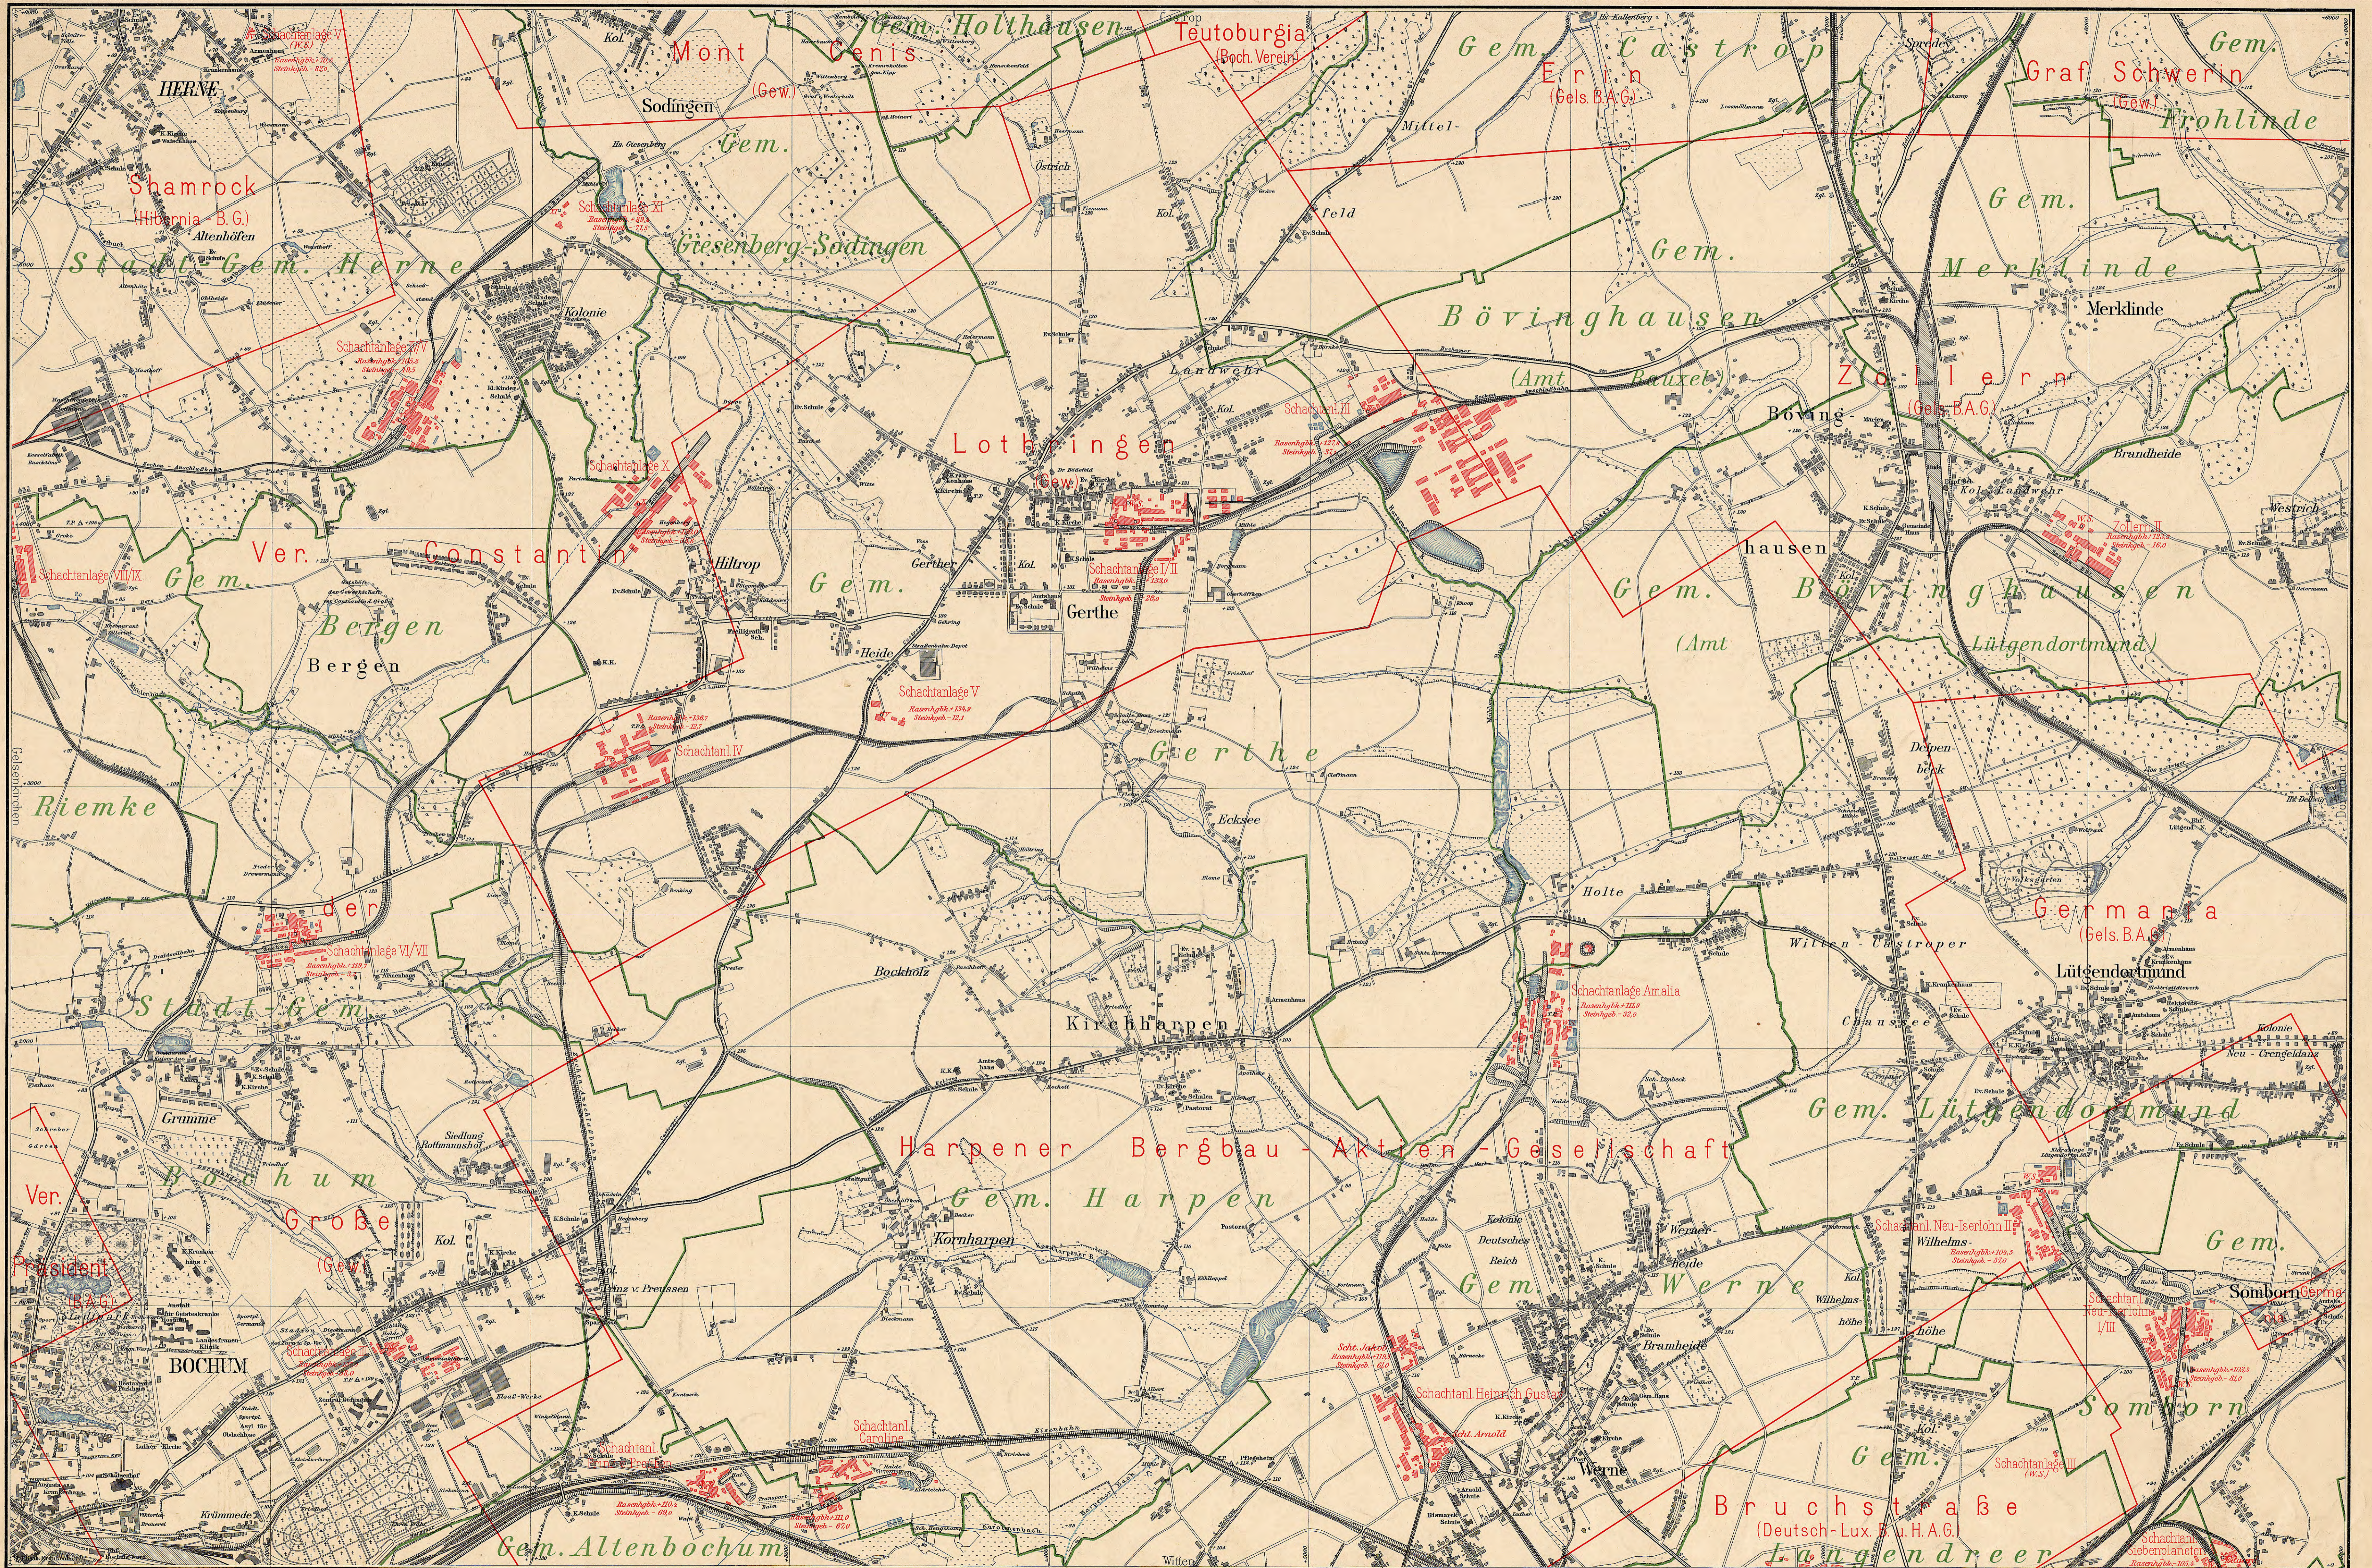

# Übersichtskarte des Rheinisch-Westfälischen Steinkohlenbezirks.

Blatt Harpen. 2. Auflage 1925.

1: 10000.

Herausgegeben von der Westfälischen Berggewerkschaftskasse zu Bochum.

Verarbeitet von M. Vogel. Lithographisch in Druck von G. B. D. V. 1925. Leipzig u. Berlin. Leitung: Markschneider G. Schuler.